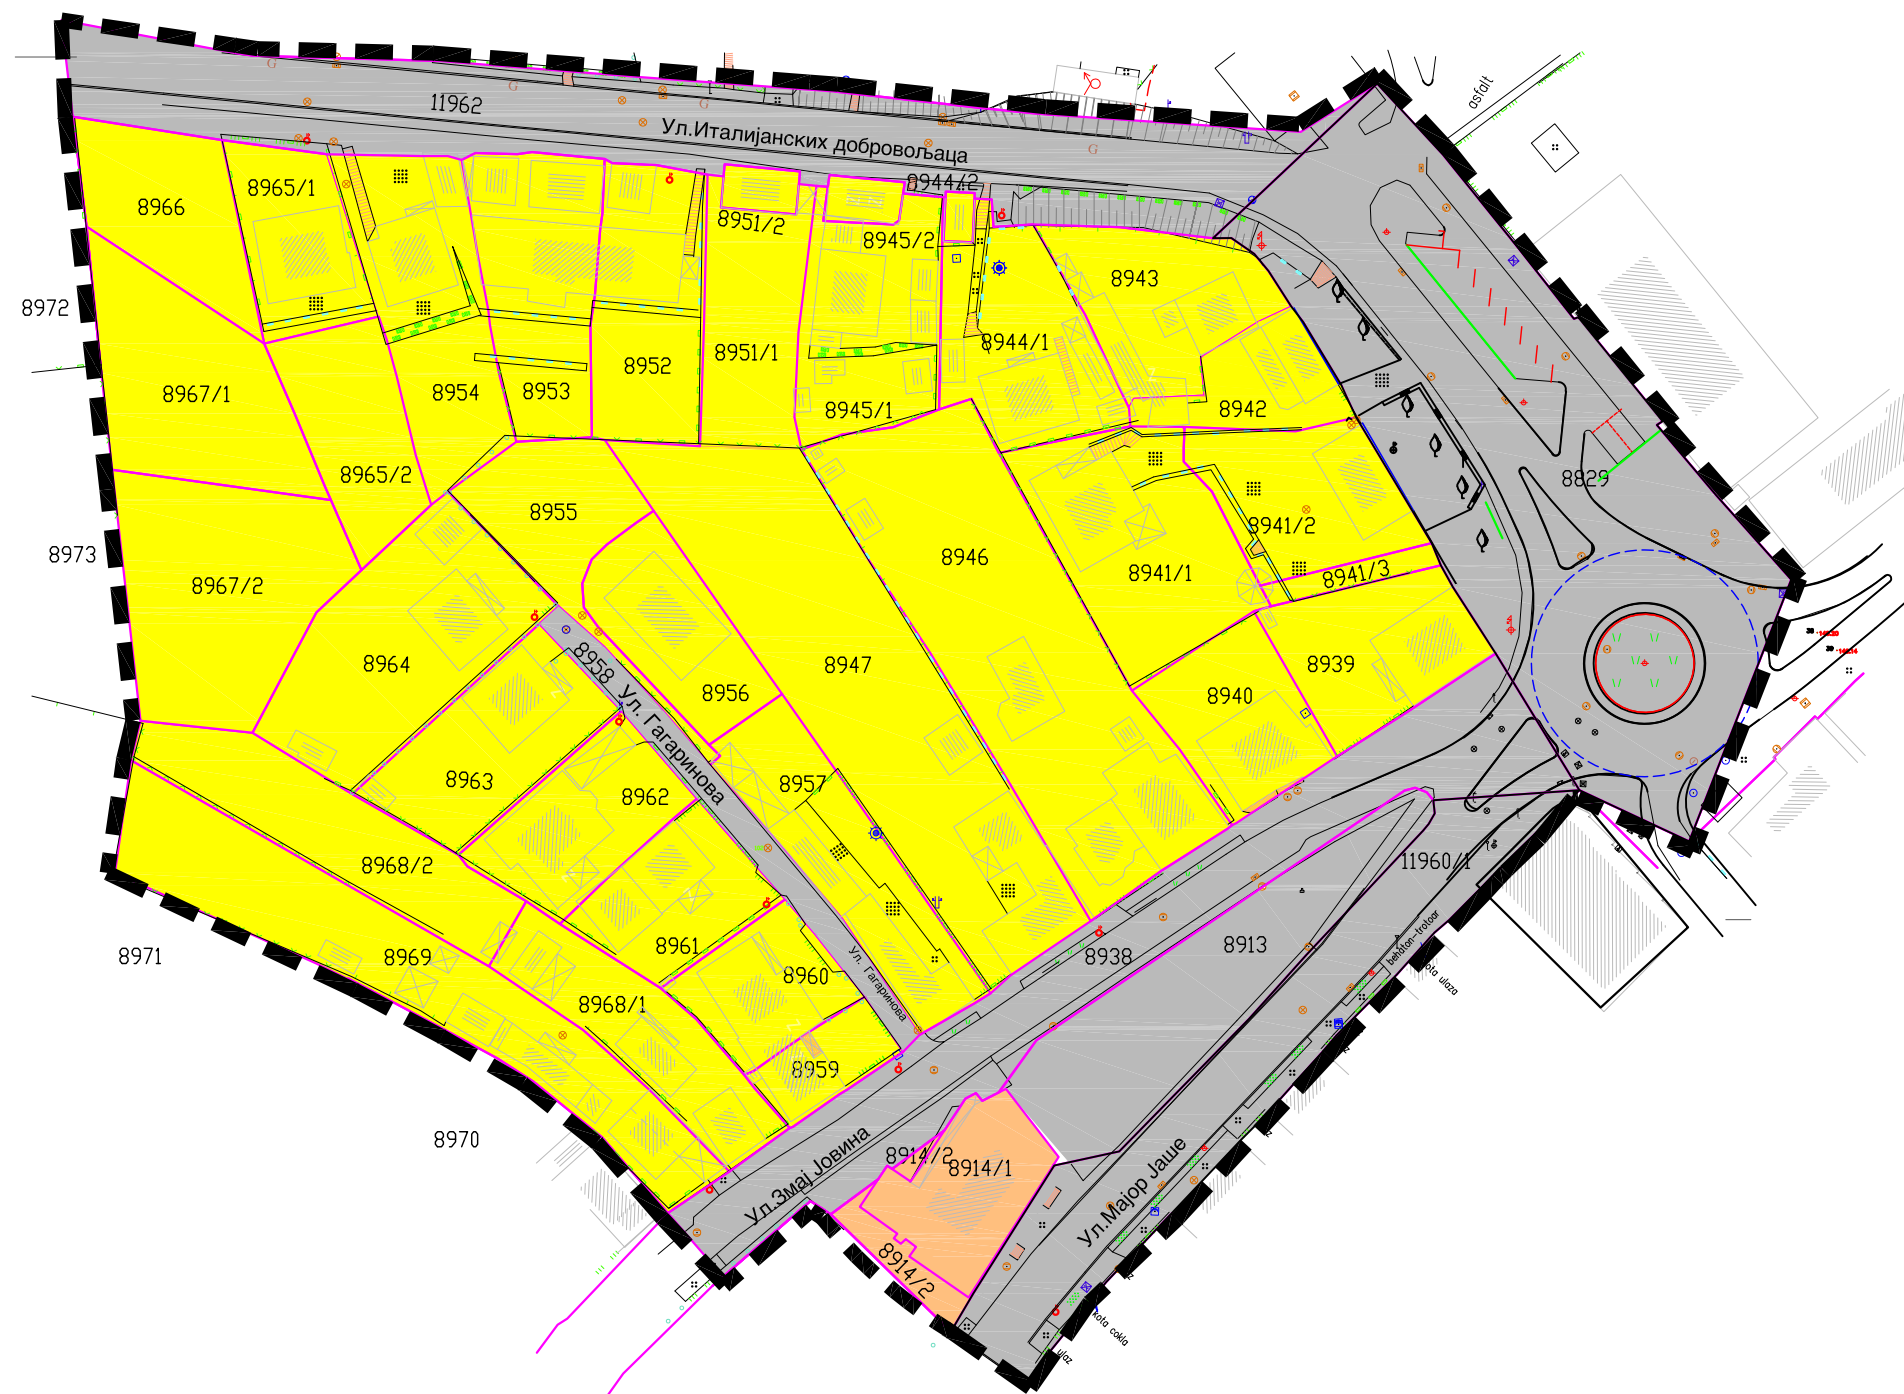

ЛЕГЕНДА:

-  Обухват плана
-  Граница парцеле
-  власник-корисник Град Лозница
-  власник-корисник физичка лица
-  корисник ГП „Алфапројект„ДОО

 УРБОПЛАН Дирекција за развој и урбанистичко планирање Лозница	План детаљне регулације блока између улица Италијанских добровољаца, Трга Анте Богићевића и Улице Мајор Јаше Турђевића у Лозници		
	ДАТУМ: децембар 2016.	НАРУЧИЛАЦ: ГРАД ЛОЗНИЦА	РАЗМЕРА: P=1:1000
	ЕВ.БРОЈ: 045.15/Г	НАЗИВ ЛИСТА: ВЛАСНИЧКИ СТАТУС - ПОСТОЈЕЋЕ СТАЊЕ	БР.ЛИСТА: 4