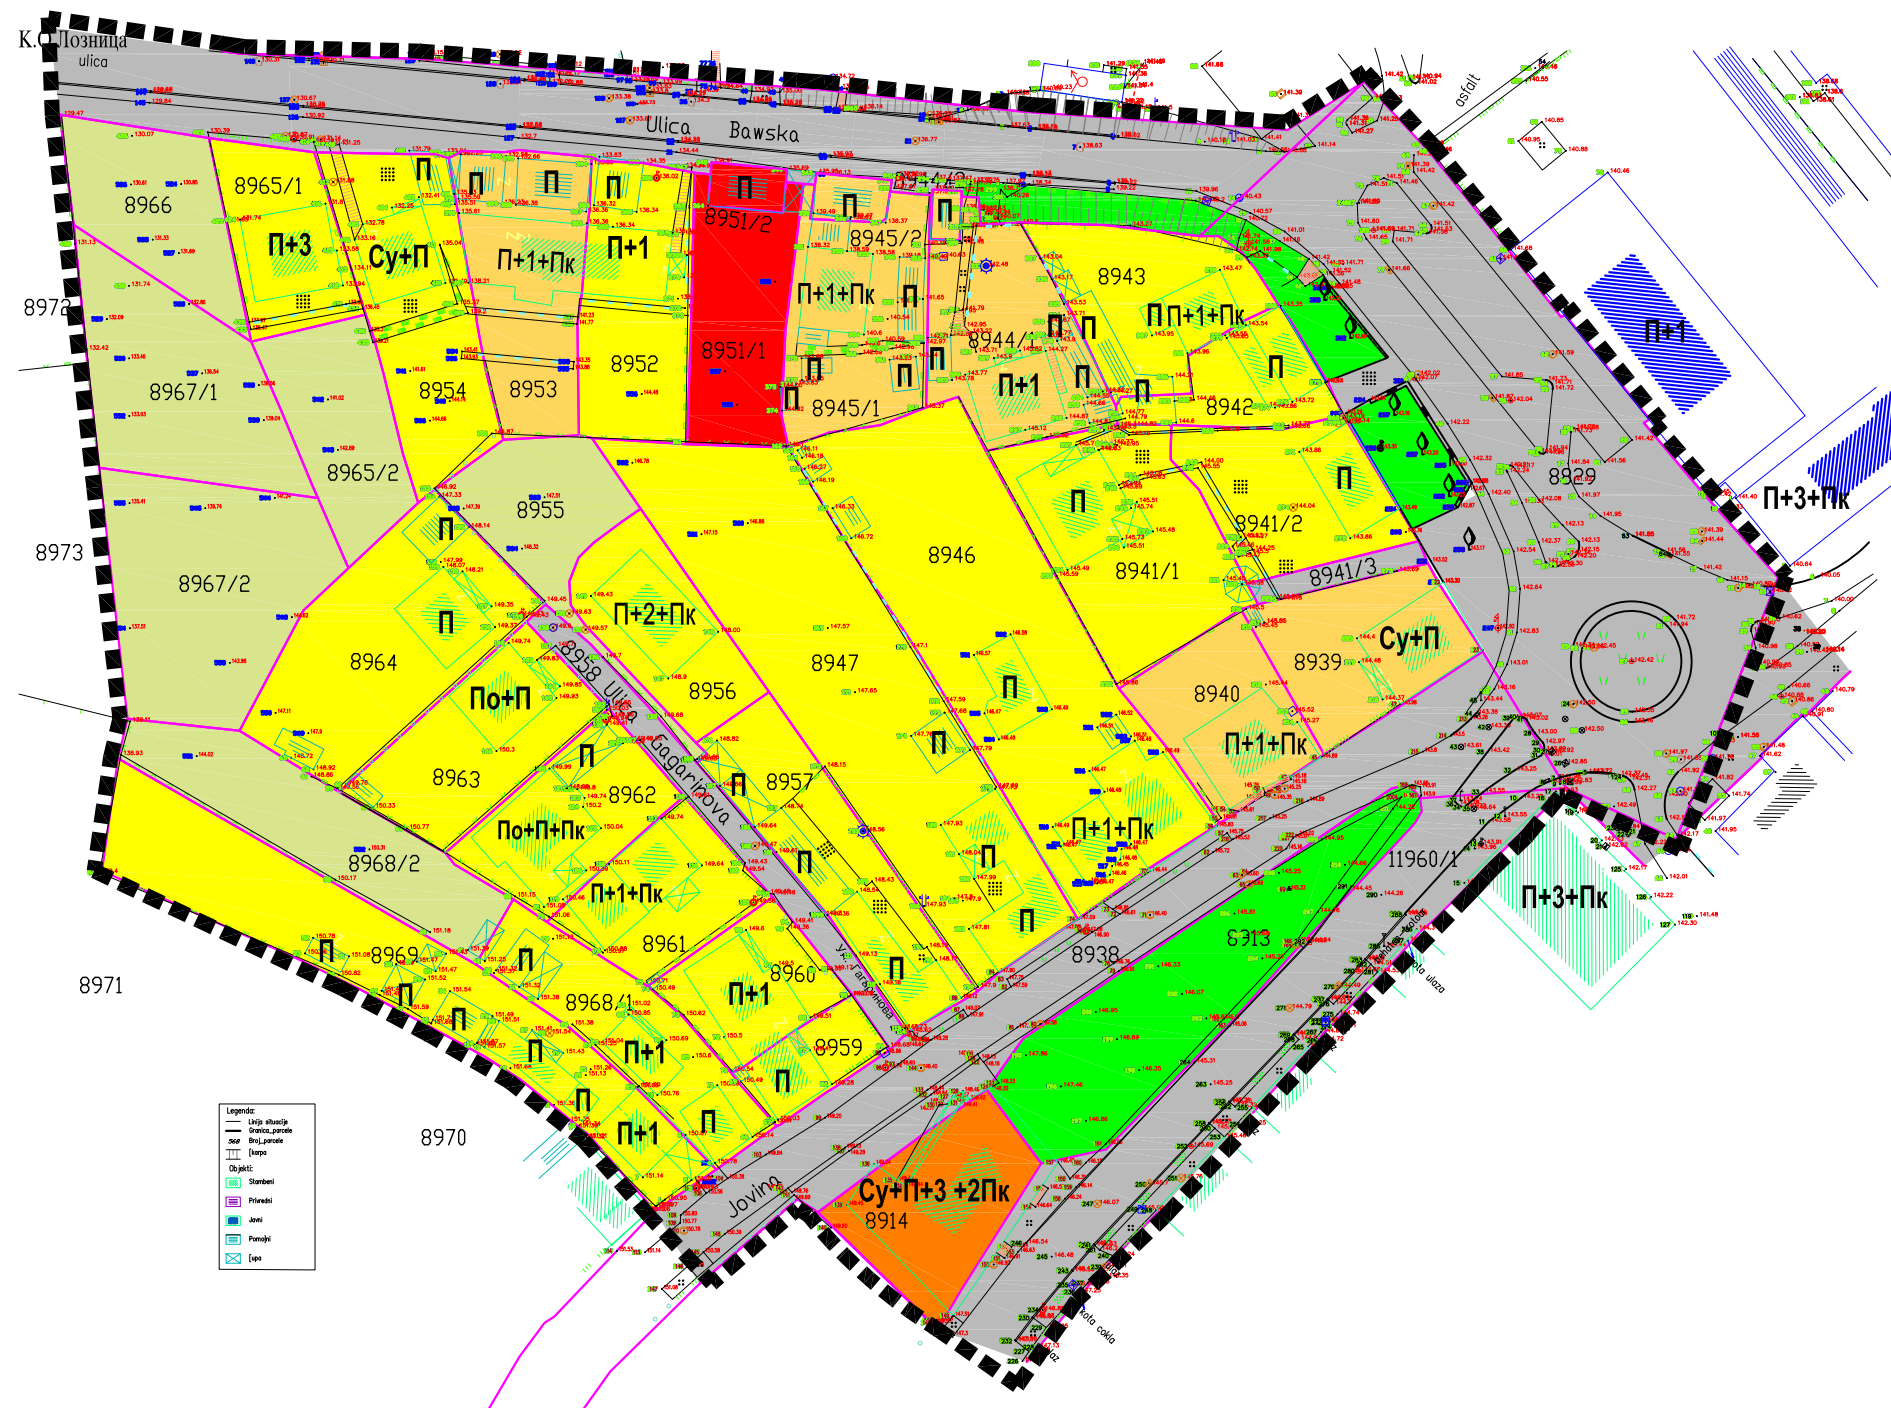

ЛЕГЕНДА:

- Обухват плана
- Граница парцеле
- Породично становање
- Породично становање са комерцијалним садржајима
- Вишепородично становање са комерцијалним садржајима
- Комерцијални садржаји
- Зелене површине
- Саобраћајне површине
- Слободне неизграђене блоковске површине

УРБОПЛАН
Дирекција за развој и
урбанистичко планирање
Лозница

План детаљне регулације блока између улица Италијанских добровољаца, Трга Анте Богићевића и Улице Мајор Јаше Ђурђевића у Лозници

ДАТУМ:
децембар 2016.
ЕВ.БРОЈ:
045.15/Г

НАРУЧИЛАЦ: ГРАД ЛОЗНИЦА
НАЗИВ ЛИСТА: ПОСТОЈЕЋЕ СТАЊЕ

РАЗМЕРА:
P=1:1000
БР.ЛИСТА:
3