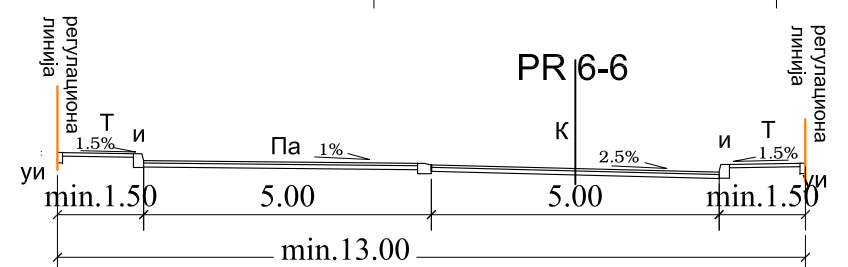

Легенда:

- К-коловоз
- Т-тротоар
- и-ивичњак
- уи-упуштени ивичњак
- зп-зелене површине
- Па-паркинг
- Пс-пешачка стаза

 <p>УРБОПЛАН ДИРЕКЦИЈА ЗА РАЗВОЈ И УРБАНИСТИЧКО ПЛАНИРАЊЕ ЛОЗНИЦА</p>	<p><b>ПЛАН ДЕТАЉНЕ РЕГУЛАЦИЈЕ БЛОКА ИЗМЕЃУ УЛИЦА ВОЈВОДЕ МИШИЋА, ЂУРЕ ЈАКШИЋА, СВЕТОГ САВЕ, ЈОВАНА ЦВИЈИЋА И ТРГА АНТЕ БОГИЋЕВИЋА У ЛОЗНИЦИ</b></p>	
	<p>ДАТУМ: децембар, 2016.</p>	<p>НАРУЧИЛАЦ: <b>ГРАД ЛОЗНИЦА</b></p>
<p>ЕВ.БР.: 007.16/Г</p>	<p>НАЗИВ ЛИСТА: <b>ПОПРЕЧНИ ПРОФИЛИ САОБРАЋАЈНИЦА</b></p>	<p>БР.ЛИСТА: 4.2.</p>