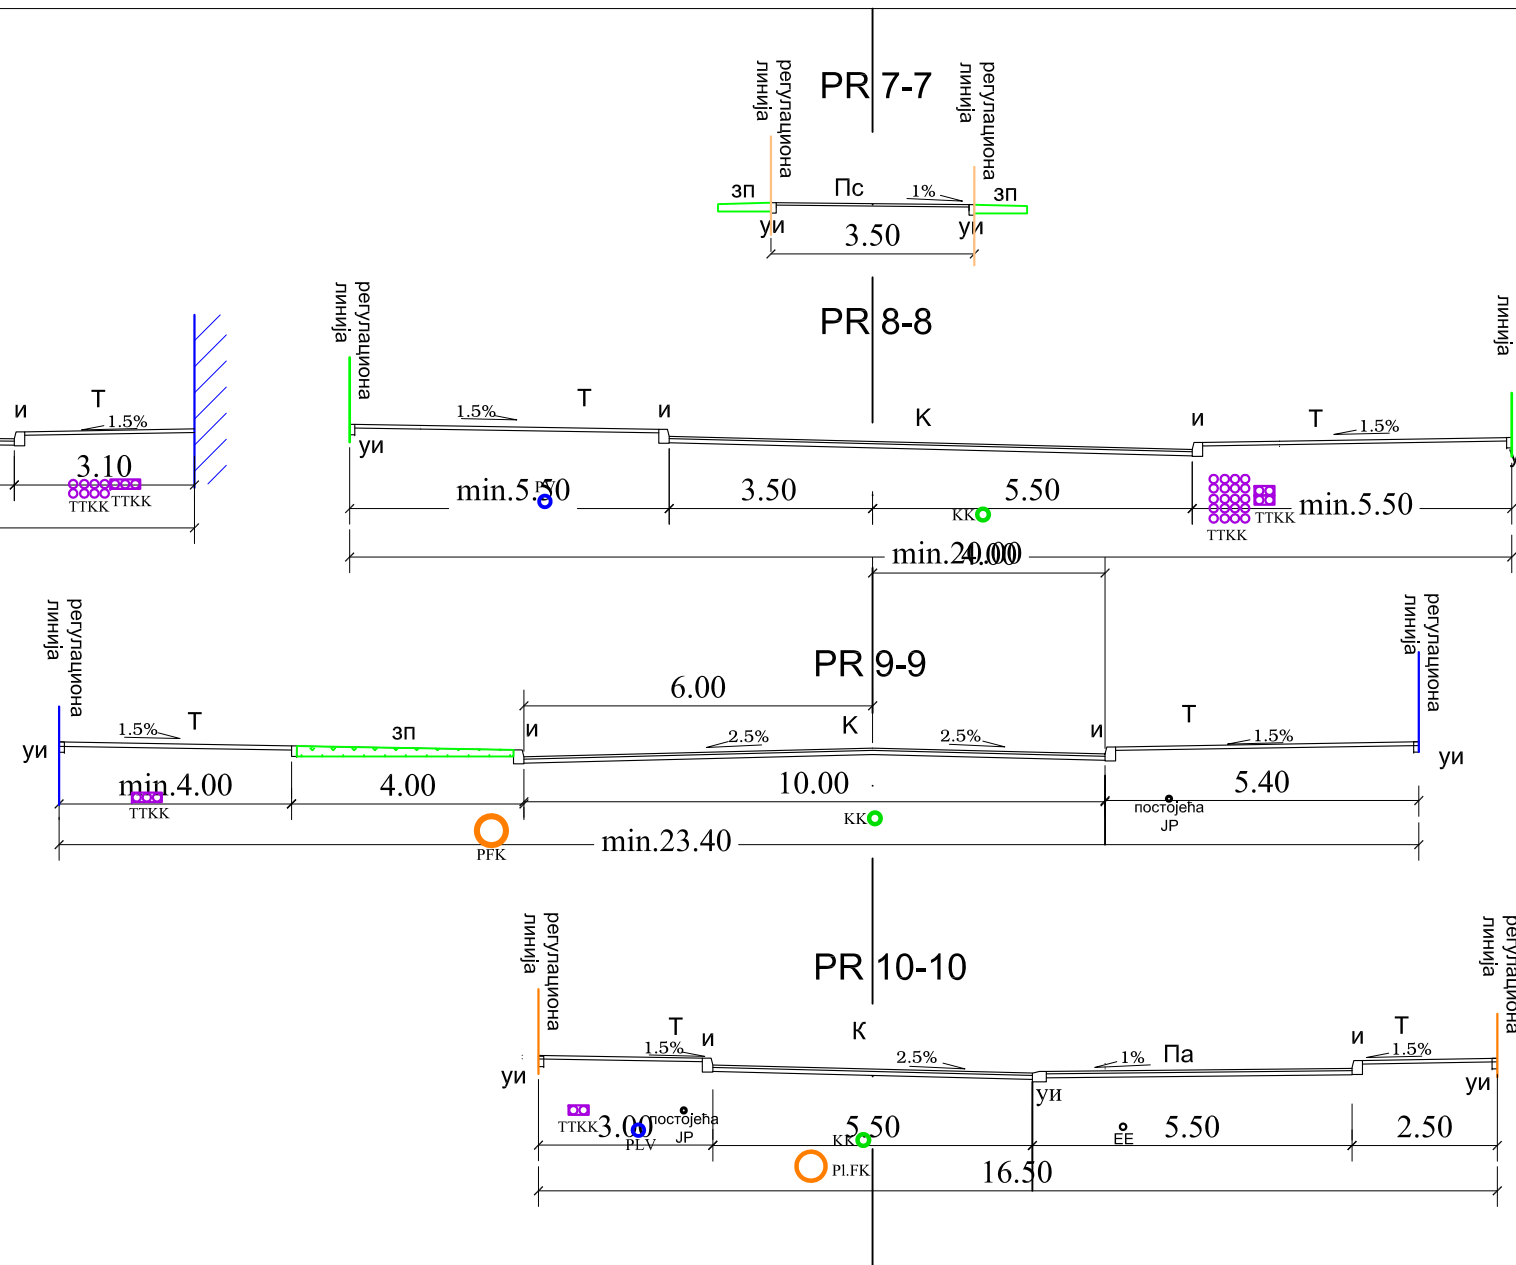

Легенда:

- К-коловоз
- Т-тротоар
- и-ивичњак
- уи-упуштени ивичњак
- зп-зелене површине
- Па-паркинг
- Пс-пешачка стаза

 <p>УРБОПЛАН ДИРЕКЦИЈА ЗА РАЗВОЈ И УРБАНИСТИЧКО ПЛАНИРАЊЕ ЛОЗНИЦА</p>	<p>ПЛАН ДЕТАЉНЕ РЕГУЛАЦИЈЕ БЛОКА ИЗМЕЂУ УЛИЦА ВОЈВОДЕ МИШИЋА, ЂУРЕ ЈАКШИЋА, СВЕТОГ САВЕ, ЈОВАНА ЦВИЈИЋА И ТРГА АНТЕ БОГИЋЕВИЋА У ЛОЗНИЦИ</p>	
	<p>ДАТУМ: децембар, 2016.</p>	<p>НАРУЧИЛАЦ: ГРАД ЛОЗНИЦА</p>
<p>ЕВ.БР.: 007.16/Г</p>	<p>НАЗИВ ЛИСТА: ПОПРЕЧНИ ПРОФИЛИ СА ИНФРАСТРУКТУРОМ</p>	<p>БР.ЛИСТА: 5.5.</p>