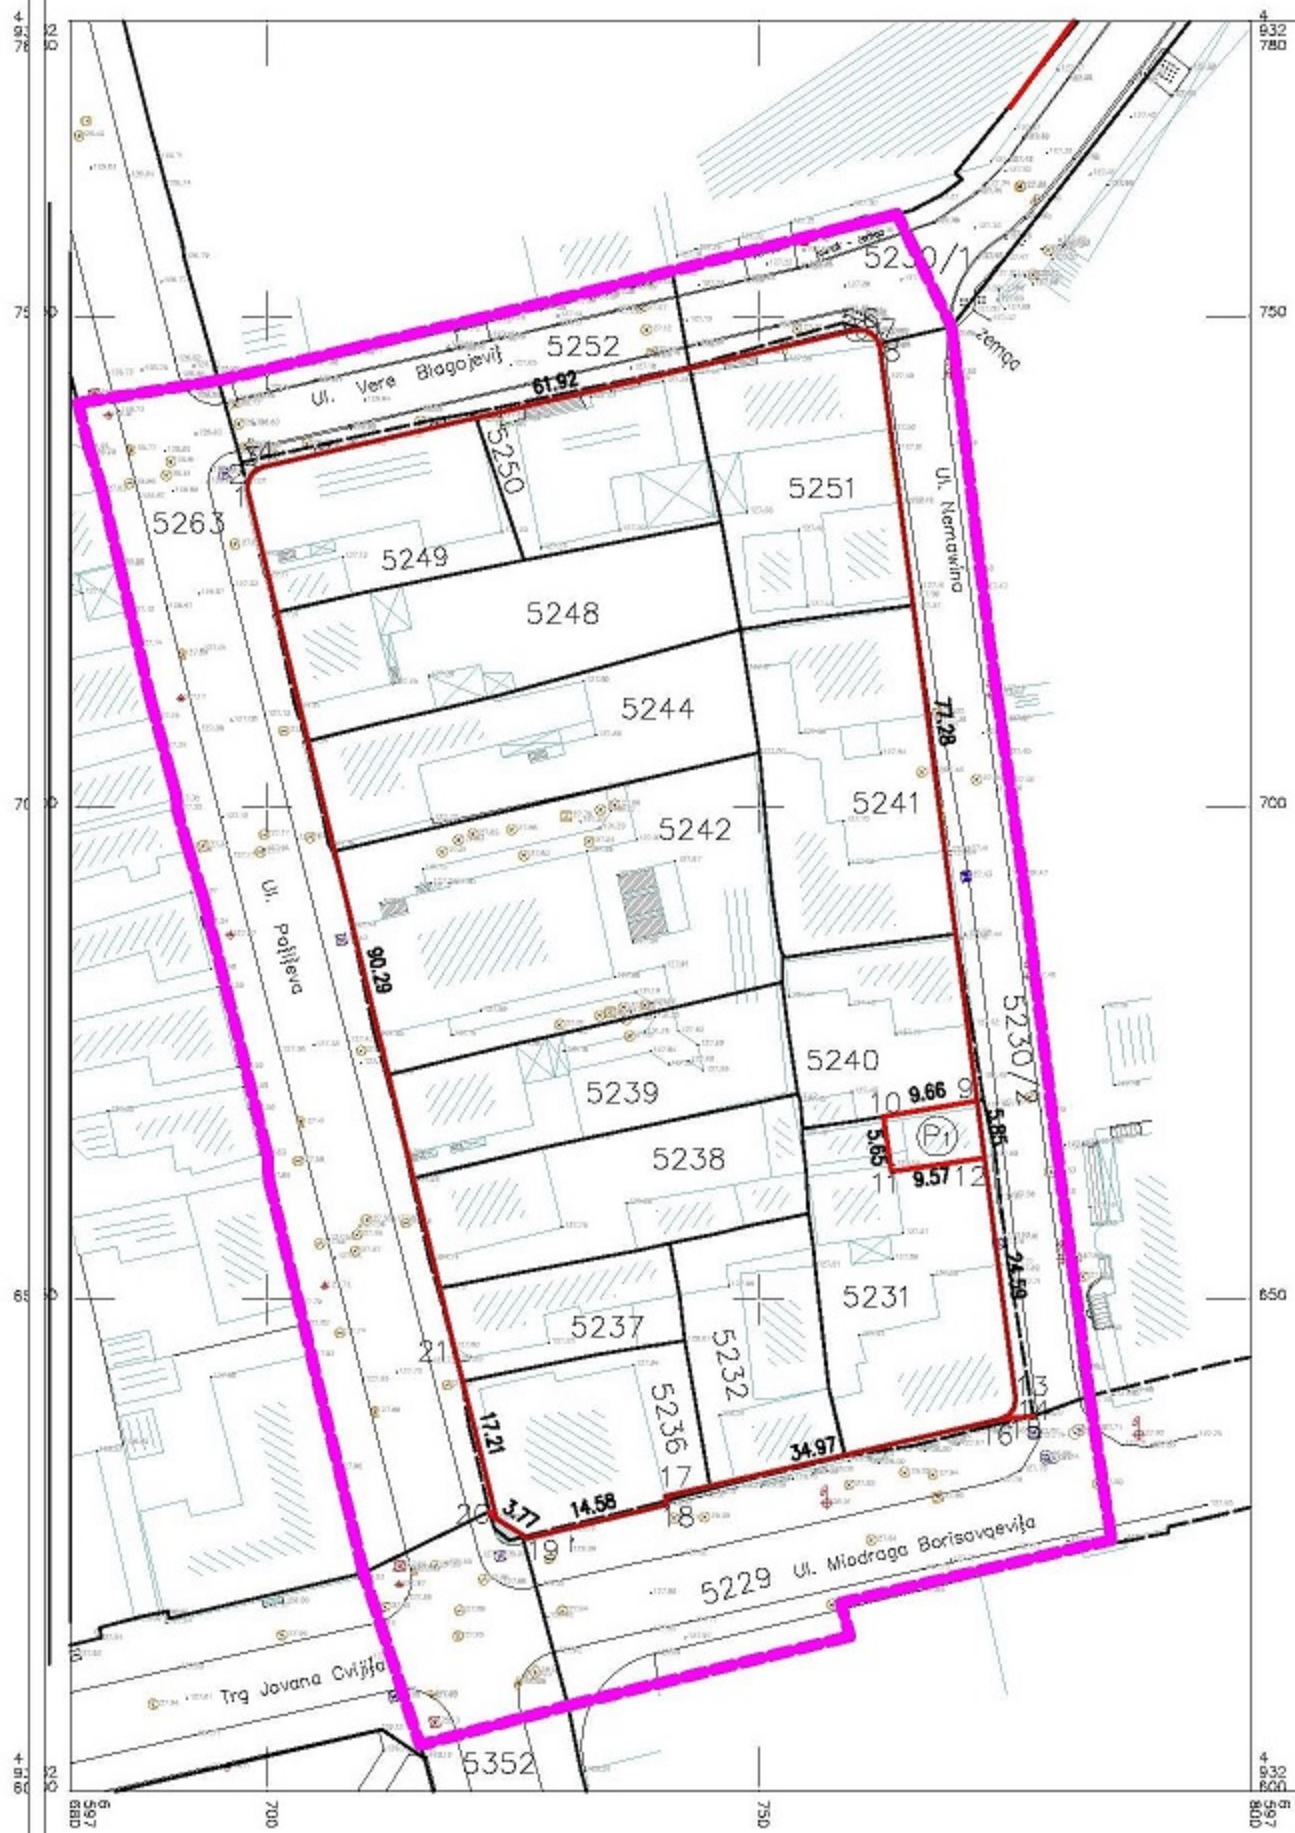

- LEGENDA**
-  OBUHVAT PLANA
  -  NOVOFORMIRANA MEĀ JAVNE POVR[INE
  -  POSTOJEĀ MEĀ KOJA SE UKIDA
  - 5240 BROJ KATASTARSKE PARCELE
  - 10 BROJ DETAGNE TAĀKE
  -  OZNAKA NOVOFORMIRANE PARCELE

 <b>PLAN DETAGNE REGULACIJE</b> bloka između Ulica Pašijeva, Vere Blagojević, Nemovina i Miodraga Borisavčevića u Loznici			
DATUM: Oktobar, 2012.	NARUČILAC: <b>GRAD LOZNICA</b>	SKALNIŠKI R 1:500	
SV. BROJ: 054.12/C	NAZIV LISTA: <b>PLAN PREPARCELACIJE</b>	BR. LISTA: 4	