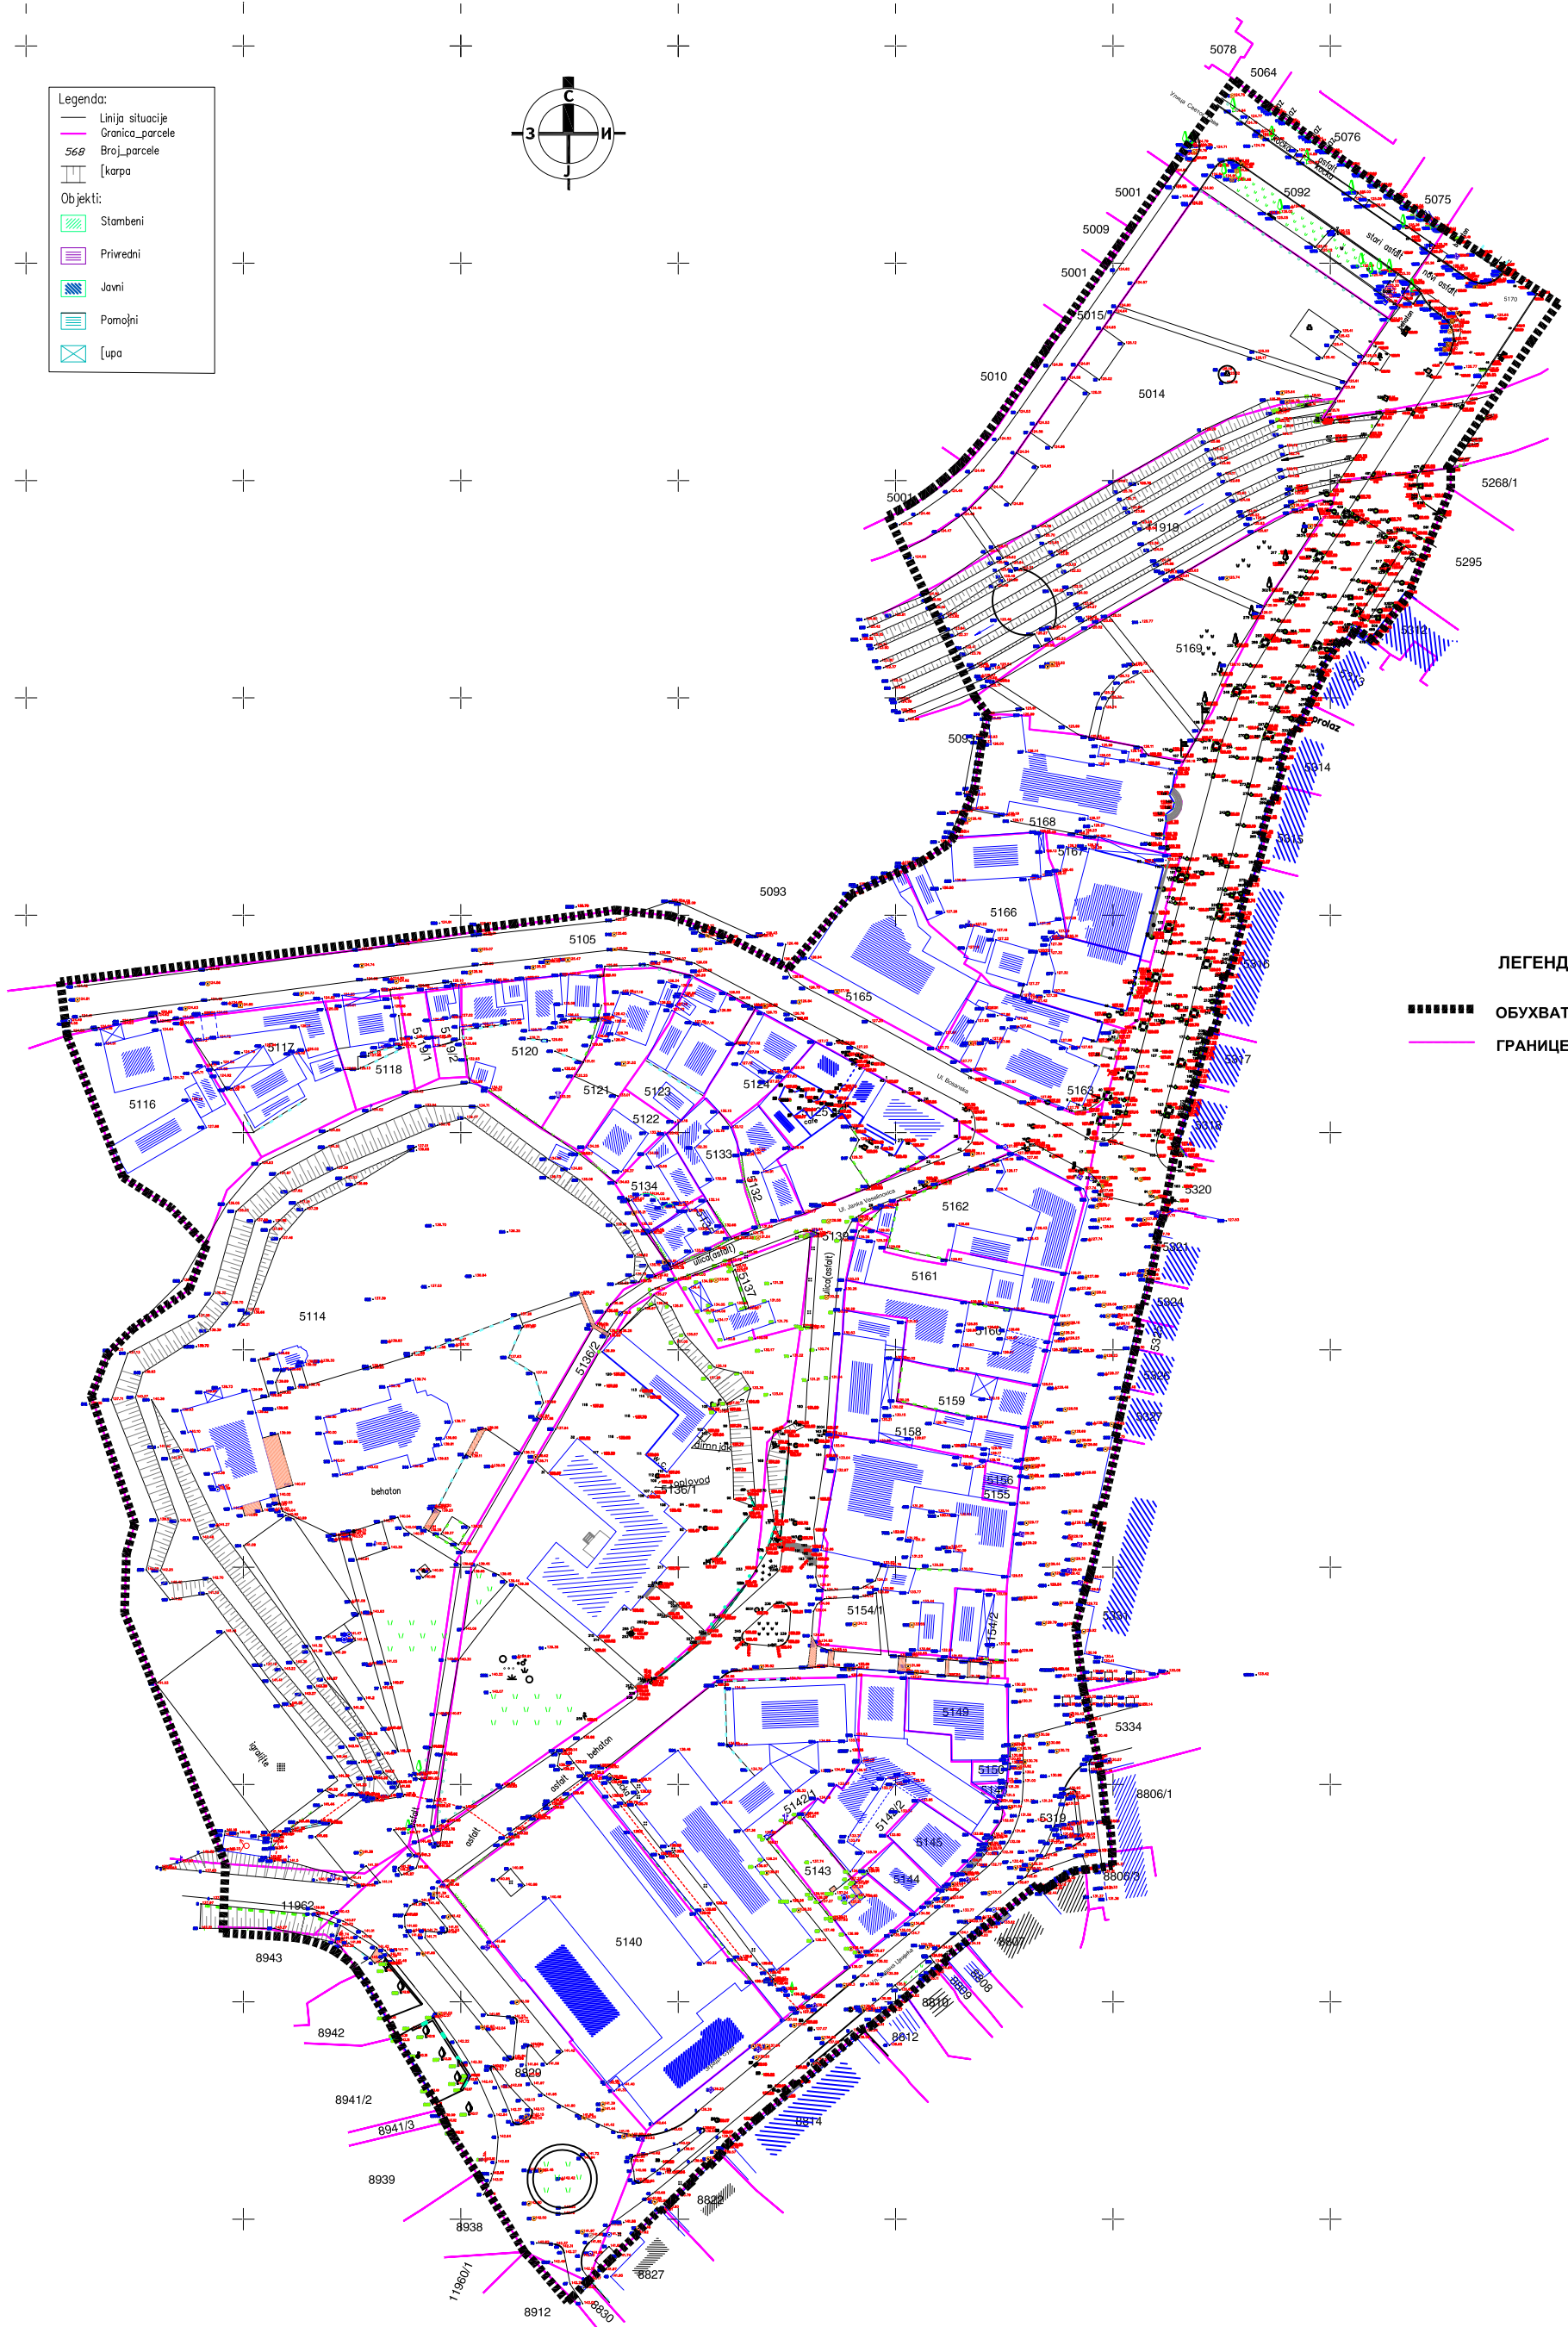

- Legenda:
- Linija situacije
  - Granica parcele
  - 568 Broj parcele
  - [kapa
- Objekti:
- Stambeni
  - Privredni
  - Javni
  - Pomoćni
  - [upa

- ЛЕГЕНДА
- ОБУХВАТ ПЛАНА
  - ГРАНИЦЕ ПАРЦЕЛА

 <p>УРБОПЛАН ДИРЕКЦИЈА ЗА РАЗВОЈ И УРБАНИСТИЧКО ПЛАНИРАЊЕ ЛОЗНИЦА</p>	<p><b>ПЛАН ДЕТАЉНЕНЕ РЕГУЛАЦИЈЕ БЛОКА ИЗМЕЂУ УЛИЦА ВОЈВОДЕ МИШИЋА, ЂУРЕ ЈАКШИЋА, СВЕТОГ САВЕ, ЈОВАНА ЦВИЈИЋА И ТРГА АНТЕ БОГИЋЕВИЋА У ЛОЗНИЦИ</b></p>	
	<p>ДАТУМ: децембар, 2016.</p>	<p>НАРУЧИЛАЦ: <b>ГРАД ЛОЗНИЦА</b></p>
<p>ЕВ.БР.: 007.16/Г</p>	<p>НАЗИВ ЛИСТА: <b>ОБУХВАТ ПЛАНА</b></p>	<p>БР.ЛИСТА: 2.</p>