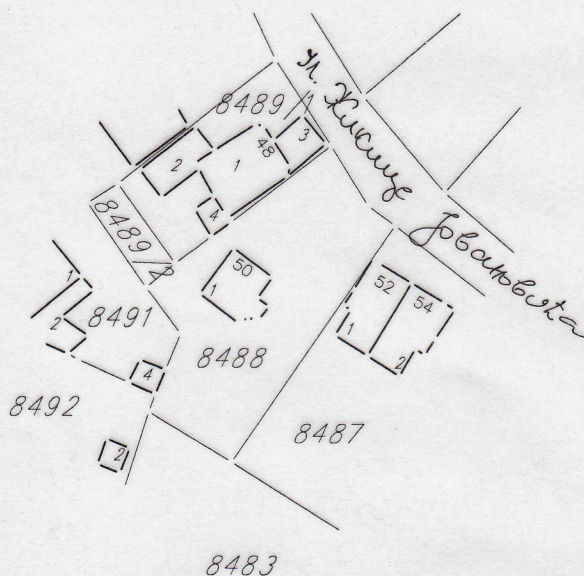

РЕПУБЛИКА СРБИЈА
РЕПУБЛИЧКИ ГЕОДЕТСКИ ЗАВОД
Служба за катастар непокретности Лозница
Број: 953-1/2016-296
Датум: 13.04. 2016. год.

Катастарска општина Лозница
Број листа непокретности 6316

КОПИЈА ПЛАНА
Размера 1 : 1000
Катастарска парцела број 8488

Копија плана је верна радном оригиналу катастарског плана

Копирао Р. Јовановић.....

У Лозници 14.04.2016. год.

за Директор
Стефан.....