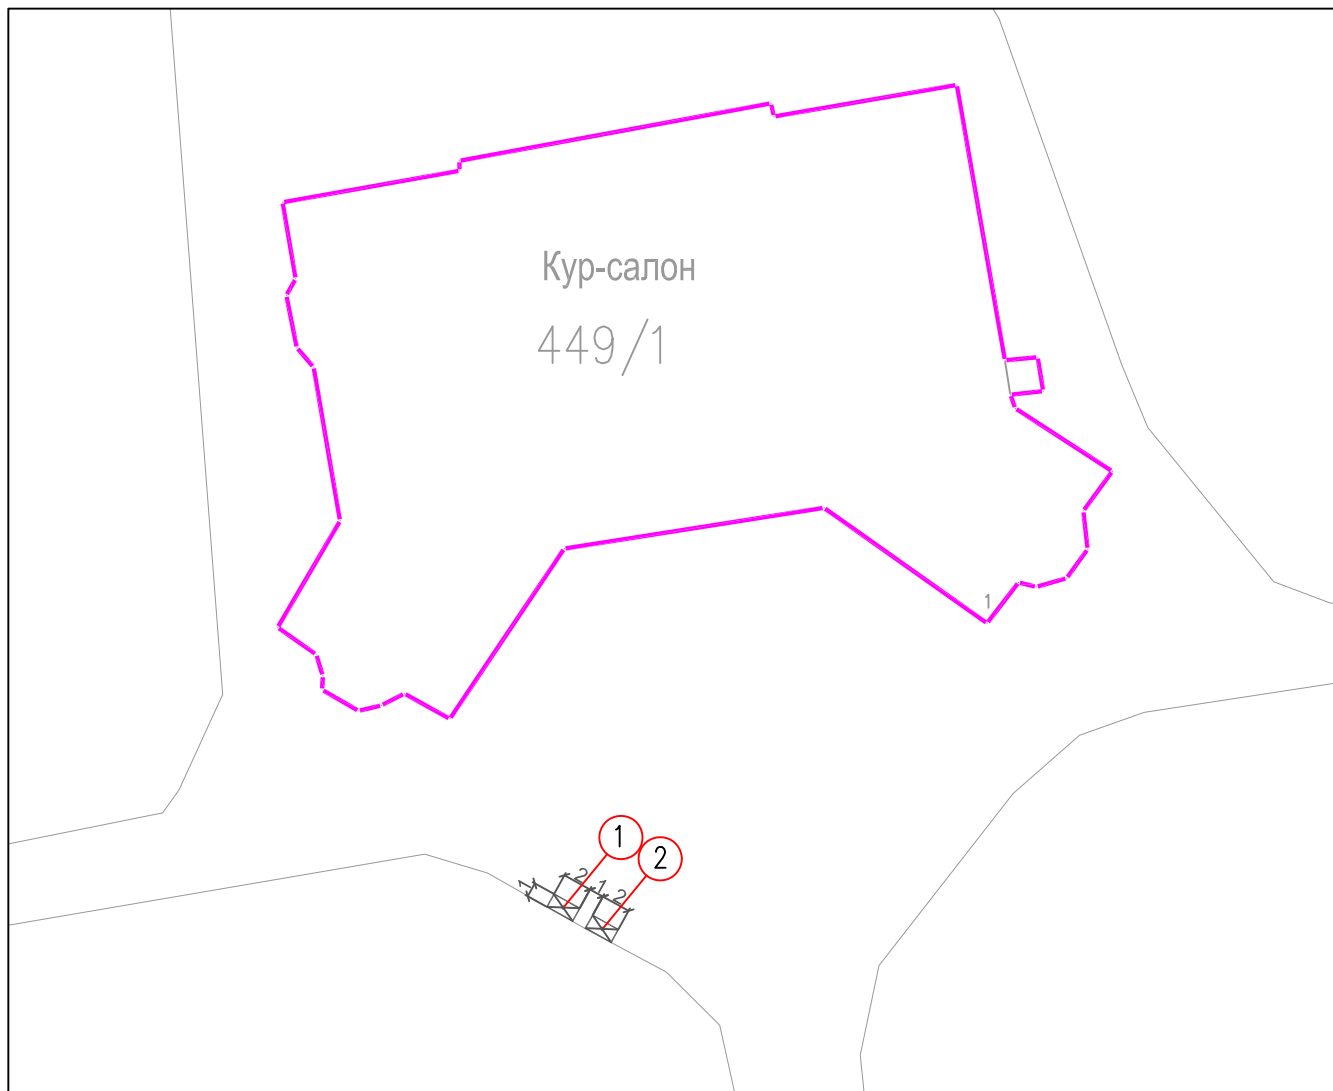

Начелник Одељења за планирање и изградњу

Владан Трипковић, дипл. просторни планер

локације на уласку у бањски парк у Бањи Ковиљачи

БРОЈ ОБЈЕКТА: 5

- Објекат 1 - покретна тезга
- Објекат 2 - покретна тезга
- Објекат 3 - покретна тезга
- Објекат 4 - покретна тезга
- Објекат 5 - покретна тезга

типски изглед покретне тезге

локације у бањском парку код вила Босна и Ковиљача у Бањи Ковиљачи

БРОЈ ОБЈЕКТА: 15

- Објекат 1 - покретна тезга
- Објекат 2 - покретна тезга
- Објекат 3 - покретна тезга
- Објекат 4 - покретна тезга
- Објекат 5 - покретна тезга
- Објекат 6 - покретна тезга
- Објекат 7 - покретна тезга
- Објекат 8 - покретна тезга
- Објекат 9 - покретна тезга
- Објекат 10 - покретна тезга
- Објекат 11 - покретна тезга
- Објекат 12 - покретна тезга
- Објекат 13 - покретна тезга
- Објекат 14 - покретна тезга
- Објекат 15 - покретна тезга

типски изглед покретне тезге

локације у бањском парку код Кур-салона у Бањи Ковиљачи

БРОЈ ОБЈЕКТА: 2

Објекат 1 - покретна тезга на бициклу

Објекат 2 - покретна тезга на бициклу

типски изглед покретне тезге на бициклу