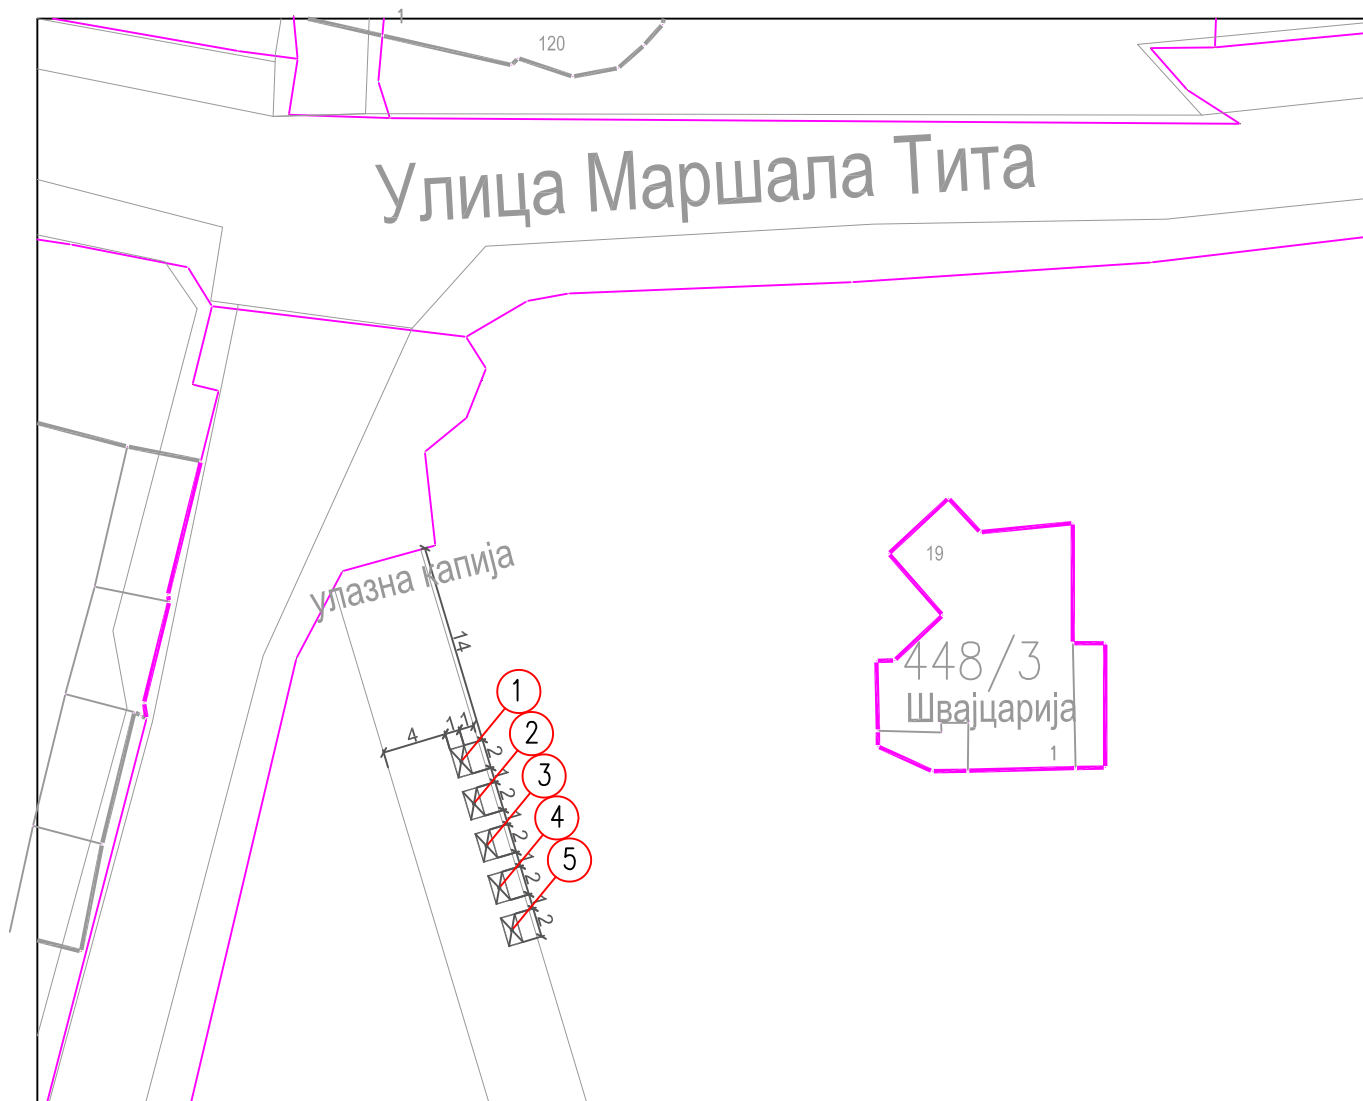

Република Србија
ГРАД ЛОЗНИЦА
ГРАДСКА УПРАВА
Одељење за планирање и изградњу
Број:
Датум:
Л о з н и ц а, Карађорђева бр.2

ГРАФИЧКИ ПРИКАЗ - СИТУАЦИОНИ ПЛАН
ЛОКАЦИЈА ЗА ПОСТАВЉАЊЕ МОНТАЖНИХ ОБЈЕКТА
У ЗОНИ ПАРКА У БАЊИ КОВИЉАЧИ

Начелник Одељења за планирање и изградњу

Владан Трипковић, дипл. просторни планер

локације на уласку у бањски парк у Бањи Ковиљачи

БРОЈ ОБЈЕКТА: 5

- Објекат 1 - покретна тезга
- Објекат 2 - покретна тезга
- Објекат 3 - покретна тезга
- Објекат 4 - покретна тезга
- Објекат 5 - покретна тезга

типски изглед покретне тезге

локације у бањском парку код вила Босна и Ковиљача у Бањи Ковиљачи

БРОЈ ОБЈЕКТА: 15

- Објекат 1 - покретна тезга
- Објекат 2 - покретна тезга
- Објекат 3 - покретна тезга
- Објекат 4 - покретна тезга
- Објекат 5 - покретна тезга
- Објекат 6 - покретна тезга
- Објекат 7 - покретна тезга
- Објекат 8 - покретна тезга
- Објекат 9 - покретна тезга
- Објекат 10 - покретна тезга
- Објекат 11 - покретна тезга
- Објекат 12 - покретна тезга
- Објекат 13 - покретна тезга
- Објекат 14 - покретна тезга
- Објекат 15 - покретна тезга

типски изглед покретне тезге

локације у бањском парку код Кур-салона у Бањи Ковиљачи

БРОЈ ОБЈЕКТА: 2

Објекат 1 - покретна тезга на бициклу

Објекат 2 - покретна тезга на бициклу

типски изглед покретне тезге на бициклу