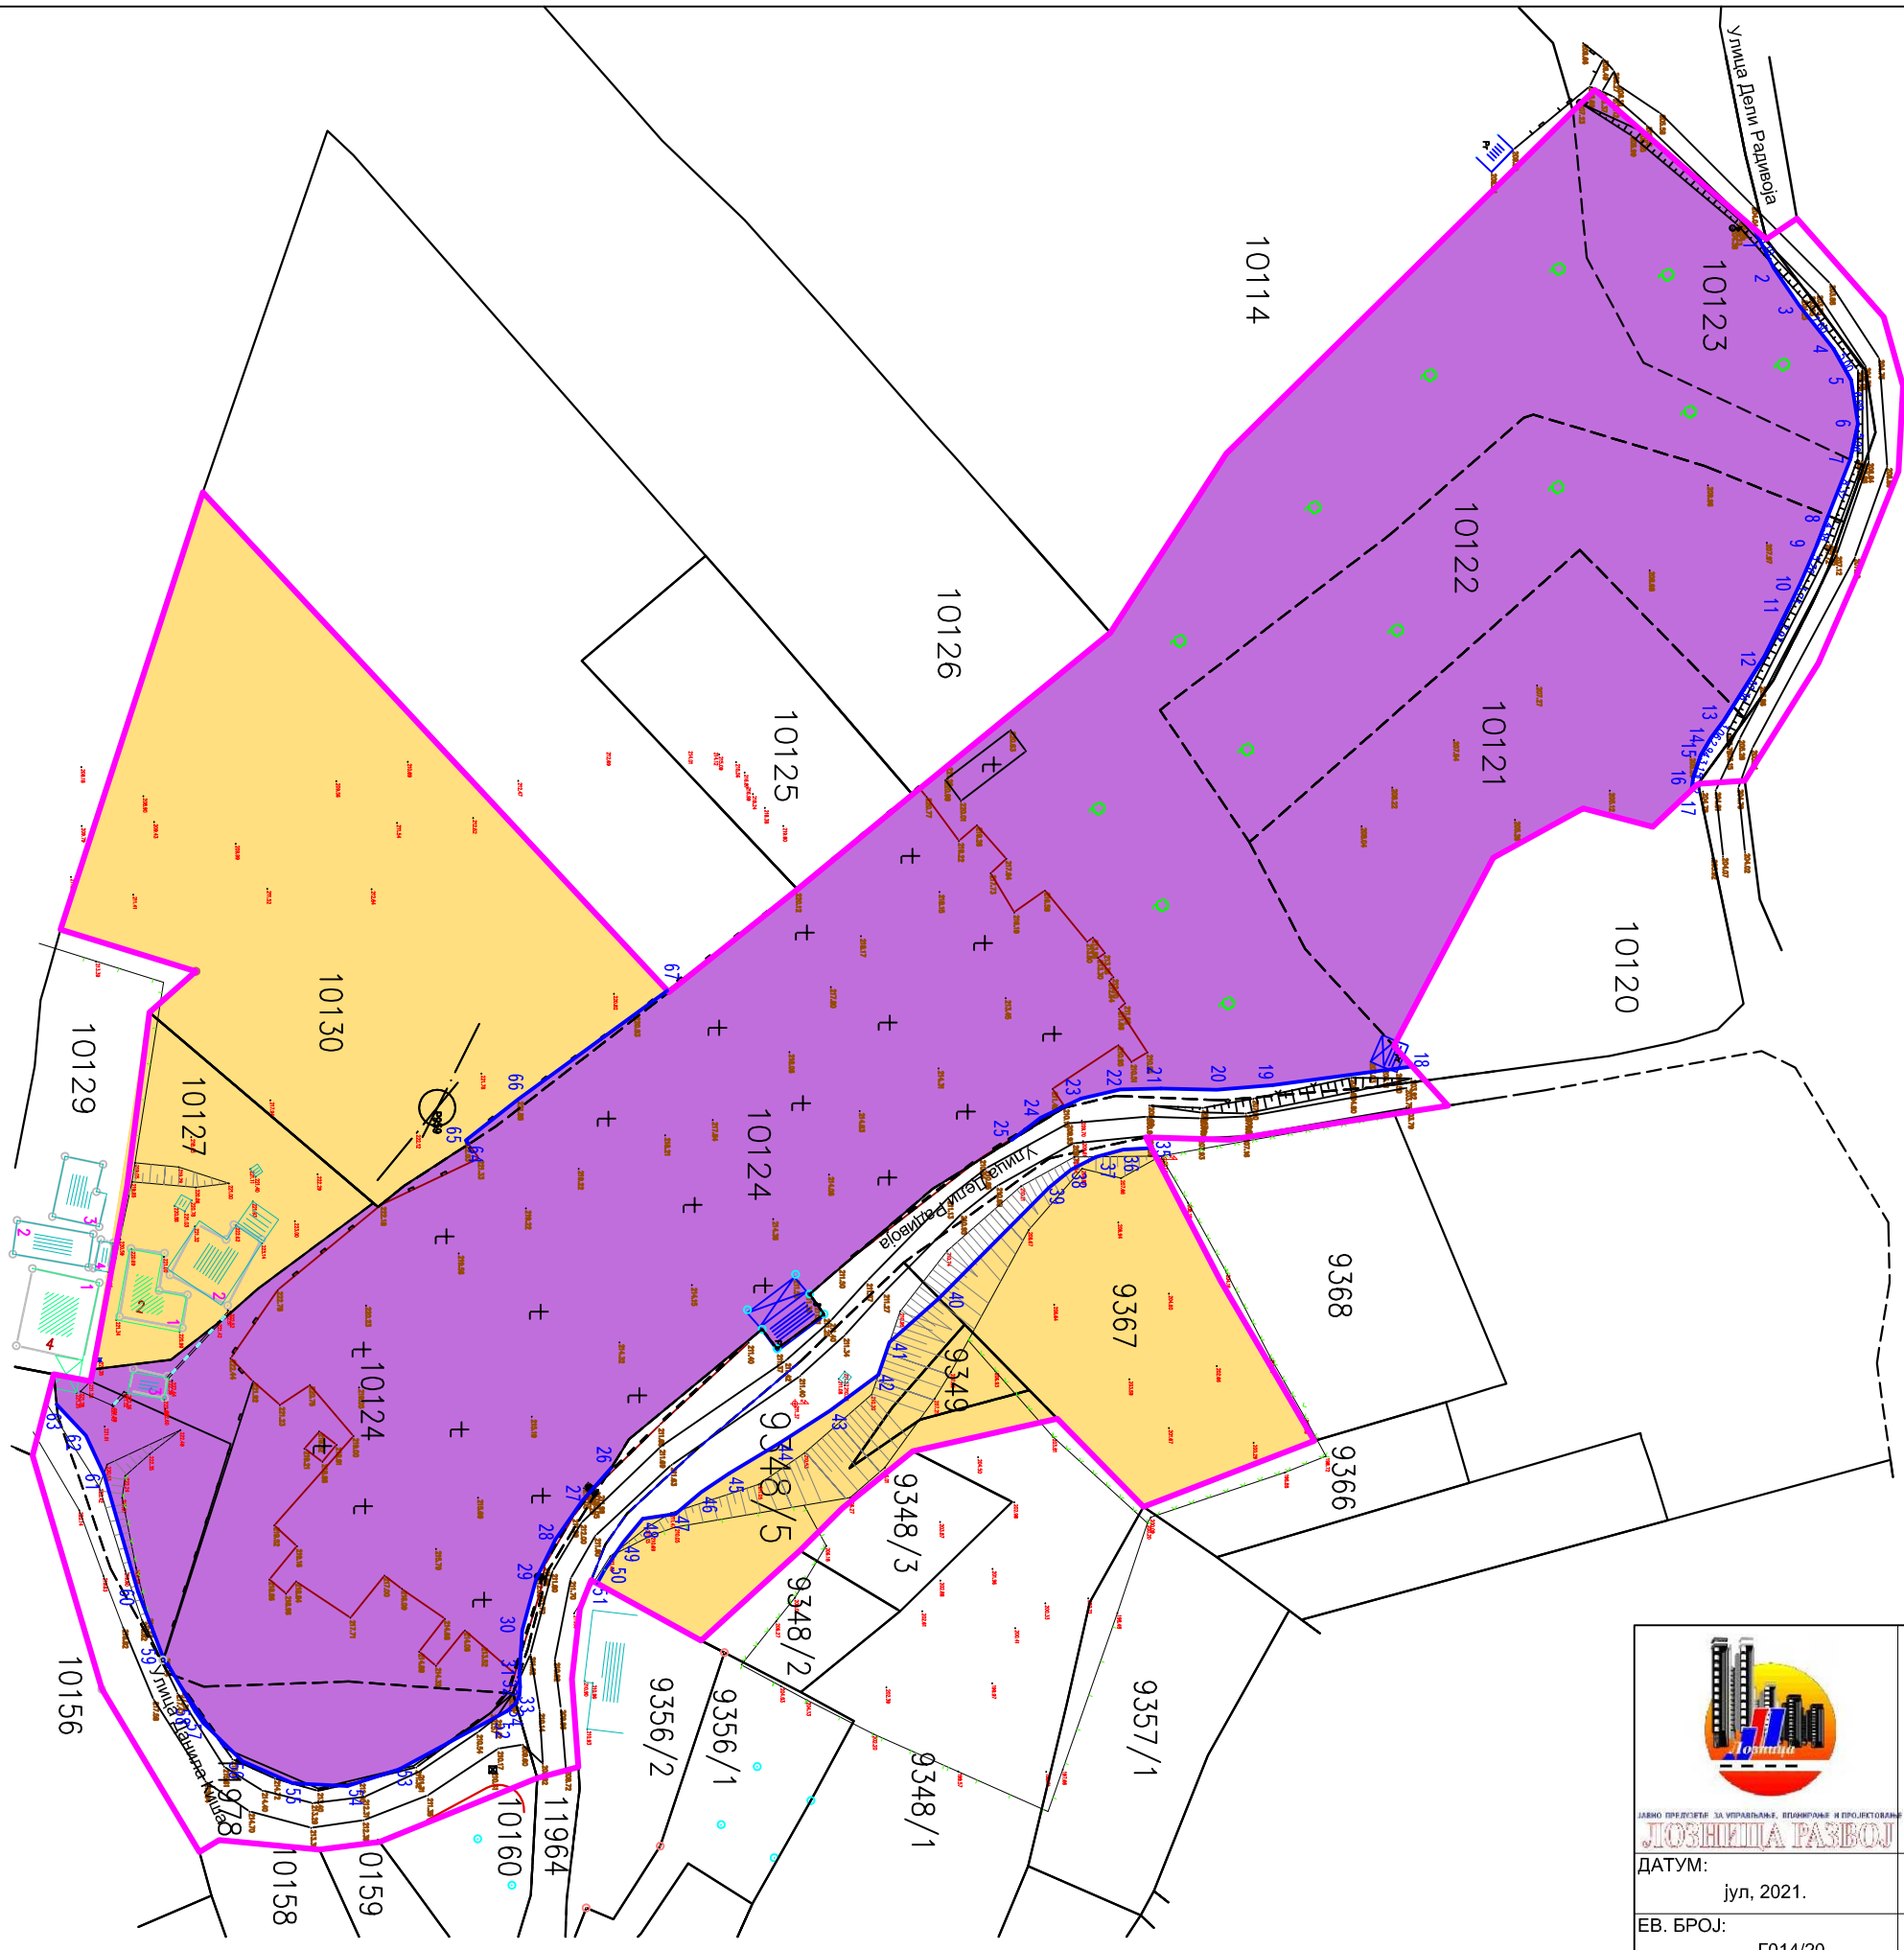

### Легенда:

-  ОБУХВАТ ПЛАНА
-  ГРАНИЦА ПАРЦЕЛА ПО КАТАСТРУ
-  НОВОФОРМИРАНА ГРАНИЦА ПАРЦЕЛА
  
- ПОВРШИНЕ ЈАВНЕ НАМЕНЕ
-  ГРОБЉЕ
-  САОБРАЋАЈНЕ ПОВРШИНЕ
  
-  ЗЕМЉИШТЕ СА ПОВРШИНАМА СА ОСТАЛИМ НАМЕНАМА

ЈАВНО ПРЕДСТАВЉАЊЕ ЗА УПРАВЉАЊЕ, ПЛАНИРАЊЕ И ПРОЈЕКТОВАЊЕ  
**ЛОЗНИЦА РАЗВОЈ**

ДАТУМ:  
јул, 2021.

ЕВ. БРОЈ:  
Г014/20

<h3>План детаљне регулације "Гробље" у Крајишницима</h3>		РАЗМЕРА: 1: 500
		БР. ЛИСТА: 1.2.
НАРУЧИЛАЦ: ГРАД ЛОЗНИЦА	НАЗИВ ЛИСТА: План разграничења површина јавне намене	